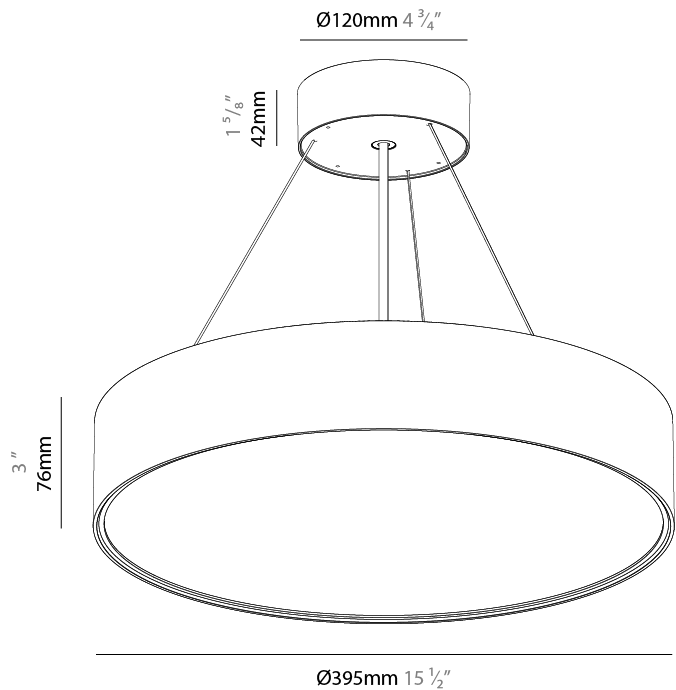

1. To build a product code in our configurator select the specify button on the base model # product page
2. To build a manual product code on this datasheet choose from the options listed below in blue font and add the suffix to the base model #

GENERAL

Series: Sign EVO
Partner: Prolicht
Division: Architectural
Installation: Suspension
Product Type: Pendant
Mounting Location: Ceiling
Light Distribution: Direct / Indirect

PHYSICAL

Shape: Round
Diameter (mm): 395
Diameter (in): 15 1/2
Height (mm): 82
Height (in): 3 1/4
Weight (kg): 4.2
Diffuser: [PMMA - Opal](#) / [Microprism](#) / [Clear Microprism](#)
Fixture Finish: [SSR](#) / [BKV](#) / [CWI](#) / [CRY](#) / [HAB](#) / [UFT](#) / [ITA](#) / [RUA](#) / [FTG](#) / [MYG](#) / [LOD](#) / [PUS](#) / [FRO](#) / [FUP](#) / [KIA](#) / [POP](#) / [BLS](#) / [SPG](#) / [MEY](#) / [GOH](#) / [CHC](#) / [COM](#) / [ABZ](#) / [JAG](#) / [OBR](#) / [MOS](#) / [ROR](#)
Fixture Material: [PMMA](#) / [Extruded Aluminum](#) / [Steel](#)
Cable Details: [2000mm](#) or [6000mm](#) [Transparent Cable](#)

ELECTRICAL

Lamp Type: LED (Zhaga Standard)
Input Wattage (W): 34.1
Total Output Wattage (W): 30.9
Dimming: [DALI Dimming](#) / [MATTER Dimming](#)
Driver Included: Yes
Driver Location: Integrated
Driver Type: Constant Current - Universal
Driver Class: Class 2
Input Voltage (V): 120

LED

Color Temperature (°K): 2700-6500 Tunable White
Max. Delivered Lumen (lm): Max 4865 (3838 Dir / 1027 Ind)
Nominal Lumen (lm): Max 5618
CRI: >90 CRI
Lamp Life (hrs): 50000

OPTICAL

RATINGS AND CERTIFICATIONS

Certified By: Certified for North American Standards
IP rating: IP40